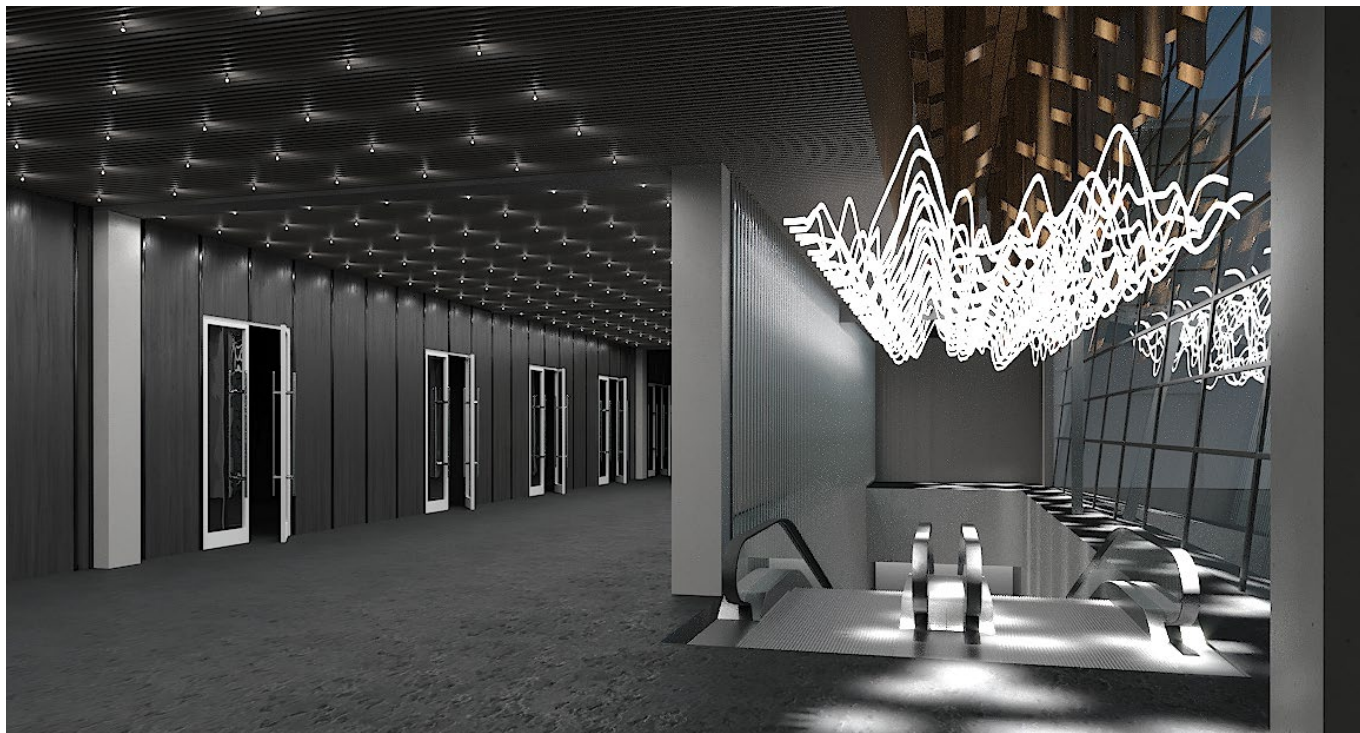

**ATTA
CENTRE**

Workspace

ATTA CENTRE Workspace - офисный центр для современных деловых людей, объединяющий всё необходимое для продуктивной работы.

Офисное пространство располагается на втором этаже крупнейшего в Балтии convention центра ATTA CENTRE.

ATTA CENTRE WORKSPACE

- /// Площадь офисного центра - 2000 м²;
- /// 5 минут от исторического центра;
- /// Охраняемая парковка на 300 мест;
- /// Современная офисная техника;
- /// Wi-Fi скоростью 1ГБ/сек;
- /// Конференц-залы вместимостью до 3350 человек;
- /// Ресторан на крыше и терраса под открытым небом;
- /// Lounge-зона;
- /// Гибкие тарифные планы: для компаний, стартапов, фрилансеров;
- /// Хорошие цены: арендная плата начиная с 10 евро/м².

ATTA CENTRE

ATTA CENTRE - крупнейший в Балтии convention центр, общая площадь которого составляет 15 000 м².

Благодаря широким техническим возможностям здесь можно проводить самые разные мероприятия: выставки, конференции, банкеты, а также культурные, художественные и спортивные мероприятия любого формата.