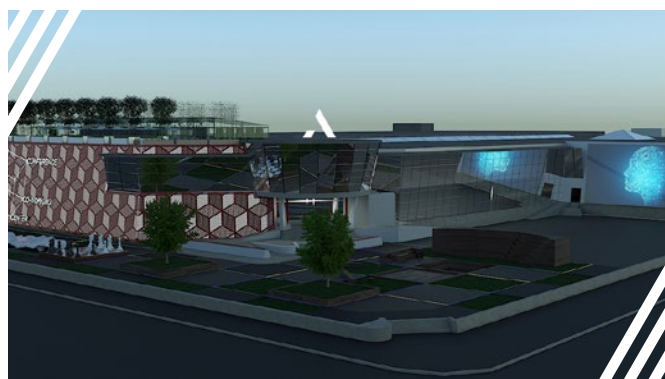

**Улице Краста 60,
Рига, LV-1003, Латвия**

attacentre.com

Рижский международный аэропорт : 15 минут
Рига Старый город : 5 минут
Подземный паркинг
Общественный транспорт : Автобус 13, 34 / Трамвай : 2, 3, 7, 9