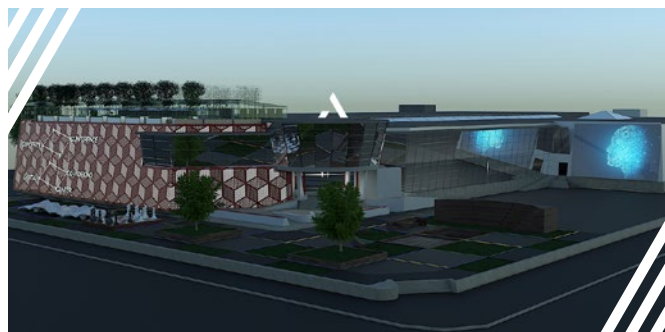

Krasta iela 60,
Rīga, LV-1003, Latvija

attacentre.com

Lidosta Rīga : 15 min
Vecrīga : 5 min
Pazemes autostāvieta
Sabiedriskais transports : Autobuss 13, 34 / Tramvajs : 2, 3, 7, 9